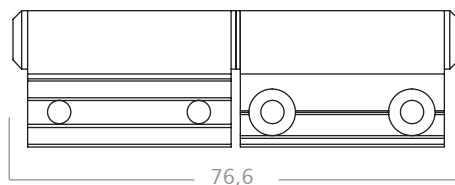

CONJUNTO N°36

Bisagra para cubre duchador.

Colores: negro.

Material: aluminio, acero inoxidable y poliamida.

Caja de 24 juegos.