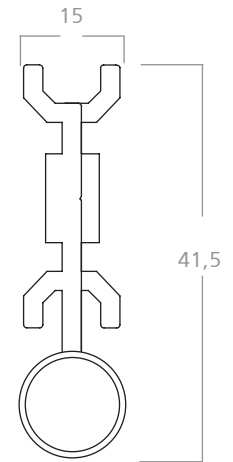

FL-H02

Bisagra para puerta de rebatir.

Colores: blanco, negro y natural.
Material: aluminio, acero y poliamida.
Caja de 12 juegos.

H-15