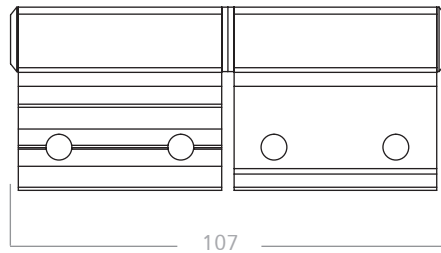

H-33

Bisagra para puerta 25 mm.

Colores: blanco, negro y natural.
Material: aluminio, acero y poliamida.
Caja de 12 juegos.