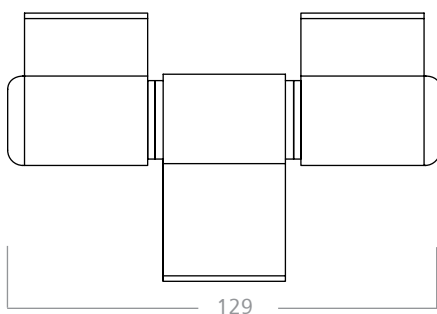

H-66

Bisagra para puerta 32 mm.

Colores: blanco, negro y natural.
Material: aluminio, acero y poliamida.
Caja de 12 juegos.

BISAGRA PARA HOJA COPLANAR

H-81

Bisagra de 2 alas para acoplar en cámara europea de forma especial para usar en hoja coplanar o tercera hoja.

Colores: blanco, negro y oro.
Material: aluminio, zamak, acero y poliamida.
Caja de 12 juegos.

BISAGRA PARA HOJA COPLANAR

H-82

Bisagra de 3 alas para acoplar en cámara de forma especial para usar en coplanar o tercera hoja.

Colores blanco y negro.
Material: aluminio, zamak, acero y poliamida.
Caja de 12 juegos.

H-103

BISAGRA TECNICA

Bisagra de dos alas regulable en tres direcciones para puertas. Dos bisagras soportan 120 kg. y tres bisagras soportan 140 kg.

Colores: blanco y negro.

Material: aluminio con perno en acero.

Por juego.

H-104

BISAGRA TECNICA

Bisagra de tres alas regulable para puertas.

Colores: blanco y negro.

Material: aluminio con perno en acero y poliamida