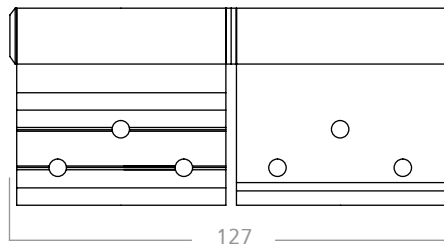

Colores blanco y negro.
Material: aluminio, zamak, acero y poliamida.
Caja de 12 juegos.

H-103

BISAGRA TECNICA

Bisagra de dos alas regulable en tres direcciones para puertas. Dos bisagras soportan 120 kg. y tres bisagras soportan 140 kg.

Colores: blanco y negro.

Material: aluminio con perno en acero.

Por juego.

H-104

BISAGRA TECNICA

Bisagra de tres alas regulable para puertas.

Colores: blanco y negro.

Material: aluminio con perno en acero y poliamida

Por juego.

H-114

Bisagra para puerta de rebatir.

Colores: blanco, negro y natural.
Material: aluminio, acero y poliamida.
Caja de 12 juegos.

H-330

Bisagra para ranas 25 mm.

Colores: blanco, negro y natural.
Material: aluminio, acero y poliamida.
Caja de 12 juegos.