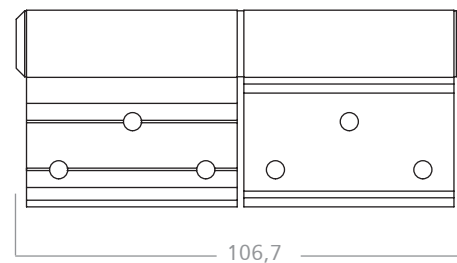

Bisagra de encolizar para puerta liviana.

Colores: natural, blanco y negro.
Material: aluminio, acero y poliamida.
Caja de 12 juegos.