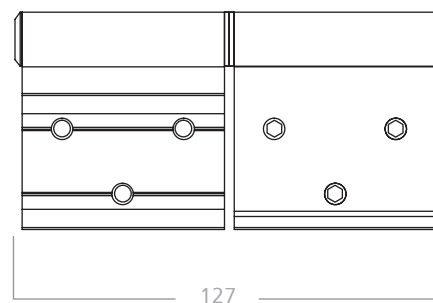

Bisagra para puerta de rebatir.

Colores: blanco, negro y natural.
Material: aluminio, acero y poliamida.
Caja de 12 juegos.