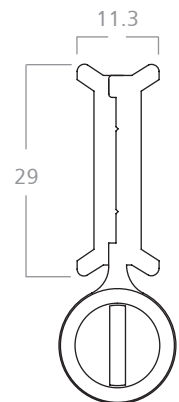

Material: aluminio, acero inoxidable y poliamida

Caja de 12 juegos.

CONJUNTO N°52

Bisagra para puerta de rebatir.

Colores: blanco, negro y natural.
Material: aluminio, acero y poliamida.
Caja de 12 juegos.

CONJUNTO N°56

Bisagra de encolizar para puerta liviana.

Colores: natural, blanco y negro.
Material: aluminio, acero y poliamida.
Caja de 12 juegos.

CONJUNTO N°84

Bisagra para puerta con tablero tubular

Colores: blanco, negro y natural.
Material: aluminio, acero y poliamida.
Caja de 12 juegos.