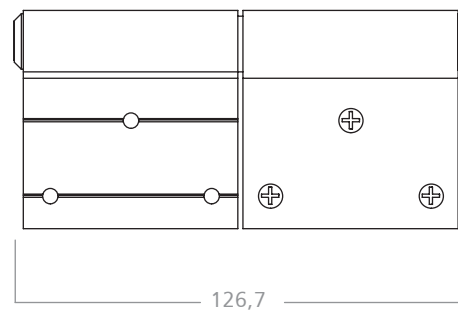

Bisagra para puerta de rebatir en madera.

Colores: blanco y negro.
Material: aluminio, acero y poliamida.
Caja de 12 juegos.

Bisagra para puerta de rebatir.

Colores: blanco, negro y natural.
Material: aluminio, acero y poliamida.
Caja de 12 juegos.