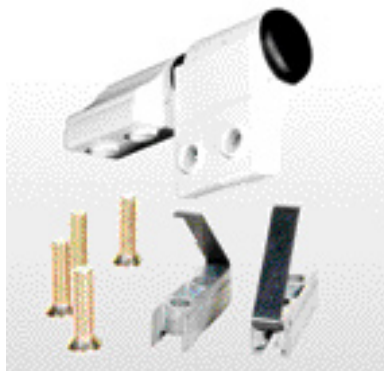

H-66

Bisagra para puerta 32 mm.

Colores: blanco, negro y natural.
Material: aluminio, acero y poliamida.
Caja de 12 juegos.

BISAGRA PARA HOJA COPLANAR

H-81

Bisagra de 2 alas para acoplar en cámara europea de forma especial para usar en hoja coplanar o tercera hoja.

Colores: blanco, negro y oro.
Material: aluminio, zamak, acero y poliamida.
Caja de 12 juegos.

BISAGRA PARA HOJA COPLANAR

H-82

Bisagra de 3 alas para acoplar en cámara de forma especial para usar en coplanar o tercera hoja.

Colores blanco y negro.
Material: aluminio, zamak, acero y poliamida.
Caja de 12 juegos.

H-103

BISAGRA TECNICA

Bisagra de dos alas regulable en tres direcciones para puertas. Dos bisagras soportan 120 kg. y tres bisagras soportan 140 kg.

Colores: blanco y negro.

Material: aluminio con perno en acero.

Por juego.

H-104

BISAGRA TECNICA

Bisagra de tres alas regulable para puertas.

Colores: blanco y negro.

Material: aluminio con perno en acero y poliamida