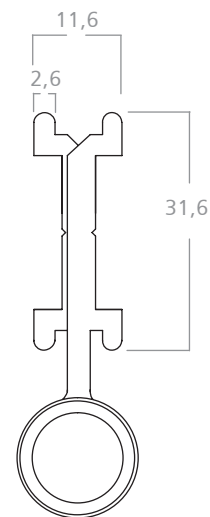

FL-H01

Bisagra para puerta de rebatir.

Colores: blanco, negro y natural.
Material: aluminio, acero y poliamida.
Caja de 12 juegos.