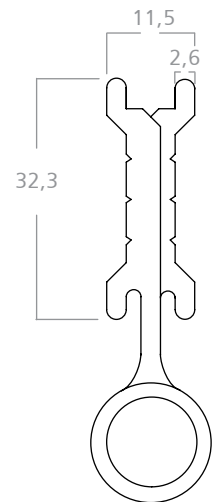

Colores blanco y negro.
Material: aluminio, zamak, acero y poliamida.
Caja de 12 juegos.

H-103

BISAGRA TECNICA

Bisagra de dos alas regulable en tres direcciones para puertas. Dos bisagras soportan 120 kg. y tres bisagras soportan 140 kg.

Colores: blanco y negro.

Material: aluminio con perno en acero.

Por juego.

H-104

BISAGRA TECNICA

Bisagra de tres alas regulable para puertas.

Colores: blanco y negro.

Material: aluminio con perno en acero y poliamida

Por juego.

H-114

Bisagra para puerta de rebatir.

Colores: blanco, negro y natural.
Material: aluminio, acero y poliamida.
Caja de 12 juegos.

H-330

Bisagra para ranas 25 mm.

Colores: blanco, negro y natural.
Material: aluminio, acero y poliamida.
Caja de 12 juegos.

H-330 REDONDA

Bisagra para ranuras 25 mm.

Colores: blanco, negro y natural.
Material: aluminio, acero y poliamida.
Caja de 12 juegos.

TA-H01

Bisagra para aberturas de PVC.

Colores: blanco y negro.
Material: aluminio, acero y poliamida.
Caja de 12 juegos.