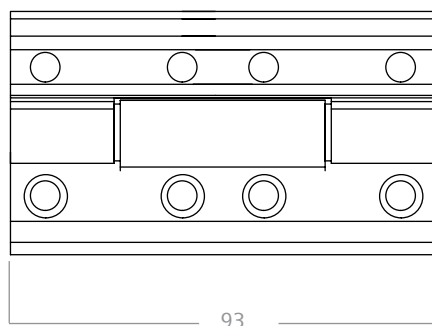

BISAGRA CÁMARA EUROPEA

Bisagra de 2 alas para cámara europea de ajuste mediante pletina de Zamak, 2 bisagras soportan una hoja de 80 kg. y 3 bisagras de 90 kg.

Material: aluminio, zamak, acero y poliamida.
Caja de 12 juegos.

H-62

BISAGRA CÁMARA EUROPEA

Bisagra de 3 alas para cámara europea de ajuste mediante pletina de zamak, 2 bisagras soportan 90 kg. y 3 bisagras 100 kg.

Material: aluminio, zamak, acero y poliamida.
Caja de 12 juegos.