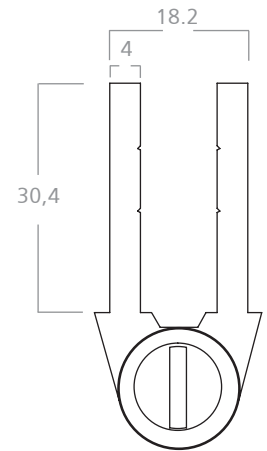

Material: aluminio, acero inoxidable y poliamida

Caja de 12 juegos.

CONJUNTO N°52

Bisagra para puerta de rebatir.

Colores: blanco, negro y natural.
Material: aluminio, acero y poliamida.
Caja de 12 juegos.