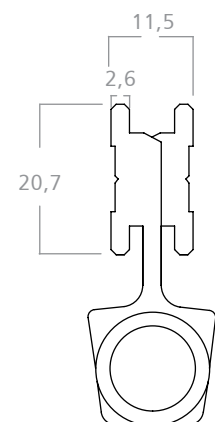

Colores blanco y negro.
Material: aluminio, zamak, acero y poliamida.
Caja de 12 juegos.

H-103

BISAGRA TECNICA

Bisagra de dos alas regulable en tres direcciones para puertas. Dos bisagras soportan 120 kg. y tres bisagras soportan 140 kg.

Colores: blanco y negro.

Material: aluminio con perno en acero.

Por juego.

H-104

BISAGRA TECNICA

Bisagra de tres alas regulable para puertas.

Colores: blanco y negro.

Material: aluminio con perno en acero y poliamida

Por juego.

H-114

Bisagra para puerta de rebatir.

Colores: blanco, negro y natural.
Material: aluminio, acero y poliamida.
Caja de 12 juegos.

H-330

Bisagra para ranas 25 mm.

Colores: blanco, negro y natural.
Material: aluminio, acero y poliamida.
Caja de 12 juegos.

H-330 REDONDA

Bisagra para ranuras 25 mm.

Colores: blanco, negro y natural.
Material: aluminio, acero y poliamida.
Caja de 12 juegos.

TA-H01

Bisagra para aberturas de PVC.

Colores: blanco y negro.
Material: aluminio, acero y poliamida.
Caja de 12 juegos.