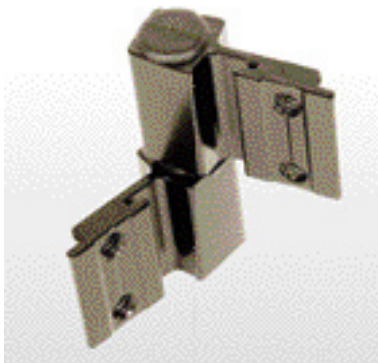

Colores: blanco y negro.

Material: aluminio con perno en acero.

Por juego.

H-104

BISAGRA TECNICA

Bisagra de tres alas regulable para puertas.

Colores: blanco y negro.

Material: aluminio con perno en acero y poliamida

Por juego.

H-114

Bisagra para puerta de rebatir.

Colores: blanco, negro y natural.
Material: aluminio, acero y poliamida.
Caja de 12 juegos.

H-330

Bisagra para ranas 25 mm.

Colores: blanco, negro y natural.
Material: aluminio, acero y poliamida.
Caja de 12 juegos.

H-330 REDONDA

Bisagra para ranuras 25 mm.

Colores: blanco, negro y natural.
Material: aluminio, acero y poliamida.
Caja de 12 juegos.

TA-H01

Bisagra para aberturas de PVC.

Colores: blanco y negro.
Material: aluminio, acero y poliamida.
Caja de 12 juegos.