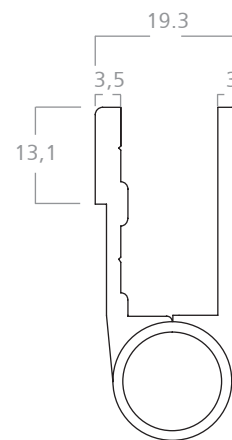

CONJUNTO N°42

Bisagra para puerta tabique.

Colores: blanco, negro y natural.

Material: aluminio, acero inoxidable y poliamida

Caja de 12 juegos.