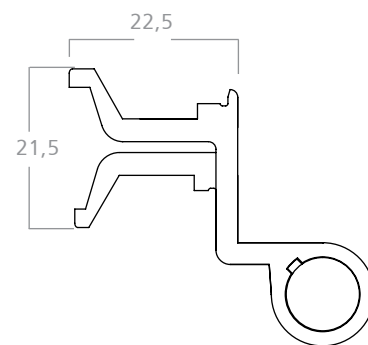

H-62

BISAGRA CÁMARA EUROPEA

Bisagra de 3 alas para cámara europea de ajuste mediante pletina de zamak, 2 bisagras soportan 90 kg. y 3 bisagras 100 kg.

Material: aluminio, zamak, acero y poliamida.
Caja de 12 juegos.

H-66

Bisagra para puerta 32 mm.

Colores: blanco, negro y natural.
Material: aluminio, acero y poliamida.
Caja de 12 juegos.

BISAGRA PARA HOJA COPLANAR

H-81

Bisagra de 2 alas para acoplar en cámara europea de forma especial para usar en hoja coplanar o tercera hoja.

Colores: blanco, negro y oro.
Material: aluminio, zamak, acero y poliamida.
Caja de 12 juegos.

BISAGRA PARA HOJA COPLANAR

H-82

Bisagra de 3 alas para acoplar en cámara de forma especial para usar en coplanar o tercera hoja.