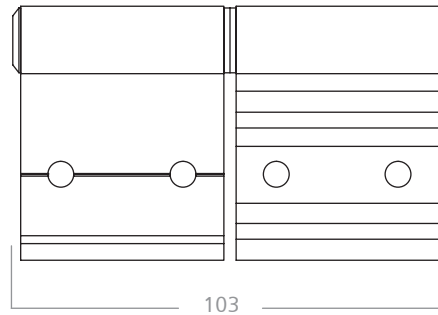

FL-H02

Bisagra para puerta de rebatir.

Colores: blanco, negro y natural.
Material: aluminio, acero y poliamida.
Caja de 12 juegos.

H-15