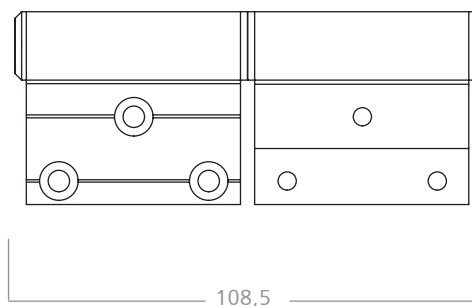

CONJUNTO N°42

Bisagra para puerta tabique.

Colores: blanco, negro y natural.

Material: aluminio, acero inoxidable y poliamida

Caja de 12 juegos.