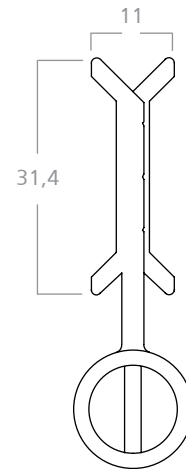

Material: aluminio, acero inoxidable y poliamida

Caja de 12 juegos.

CONJUNTO N°52

Bisagra para puerta de rebatir.

Colores: blanco, negro y natural.
Material: aluminio, acero y poliamida.
Caja de 12 juegos.

CONJUNTO N°56

Bisagra de encolizar para puerta liviana.

Colores: natural, blanco y negro.
Material: aluminio, acero y poliamida.
Caja de 12 juegos.

CONJUNTO N°84

Bisagra para puerta con tablero tubular

Colores: blanco, negro y natural.
Material: aluminio, acero y poliamida.
Caja de 12 juegos.