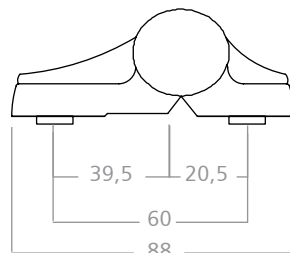

H-66

Bisagra para puerta 32 mm.

Colores: blanco, negro y natural.
Material: aluminio, acero y poliamida.
Caja de 12 juegos.

BISAGRA PARA HOJA COPLANAR

H-81

Bisagra de 2 alas para acoplar en cámara europea de forma especial para usar en hoja coplanar o tercera hoja.

Colores: blanco, negro y oro.
Material: aluminio, zamak, acero y poliamida.
Caja de 12 juegos.

BISAGRA PARA HOJA COPLANAR

H-82

Bisagra de 3 alas para acoplar en cámara de forma especial para usar en coplanar o tercera hoja.

Colores blanco y negro.
Material: aluminio, zamak, acero y poliamida.
Caja de 12 juegos.

H-103

BISAGRA TECNICA

Bisagra de dos alas regulable en tres direcciones para puertas. Dos bisagras soportan 120 kg. y tres bisagras soportan 140 kg.