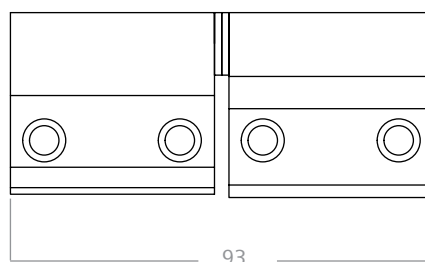

H-62

BISAGRA CÁMARA EUROPEA

Bisagra de 3 alas para cámara europea de ajuste mediante pletina de zamak, 2 bisagras soportan 90 kg. y 3 bisagras 100 kg.

Material: aluminio, zamak, acero y poliamida.
Caja de 12 juegos.

H-66

Bisagra para puerta 32 mm.

Colores: blanco, negro y natural.
Material: aluminio, acero y poliamida.
Caja de 12 juegos.

BISAGRA PARA HOJA COPLANAR

H-81

Bisagra de 2 alas para acoplar en cámara europea de forma especial para usar en hoja coplanar o tercera hoja.

Colores: blanco, negro y oro.
Material: aluminio, zamak, acero y poliamida.
Caja de 12 juegos.

BISAGRA PARA HOJA COPLANAR

H-82

Bisagra de 3 alas para acoplar en cámara de forma especial para usar en coplanar o tercera hoja.