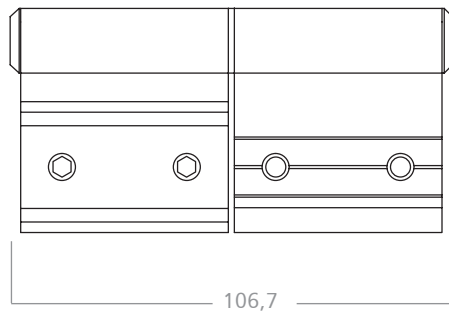

CONJUNTO N°84

Bisagra para puerta con tablero tubular

Colores: blanco, negro y natural.
Material: aluminio, acero y poliamida.
Caja de 12 juegos.