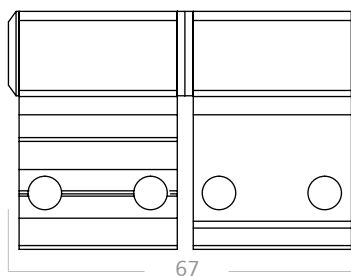

Por juego.

H-114

Bisagra para puerta de rebatir.

Colores: blanco, negro y natural.
Material: aluminio, acero y poliamida.
Caja de 12 juegos.

H-330

Bisagra para ranas 25 mm.

Colores: blanco, negro y natural.
Material: aluminio, acero y poliamida.
Caja de 12 juegos.