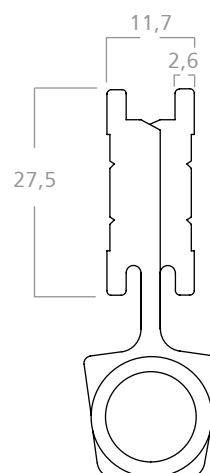

BISAGRA CÁMARA EUROPEA

Bisagra de 2 alas para cámara europea de ajuste mediante pletina de Zamak, 2 bisagras soportan una hoja de 80 kg. y 3 bisagras de 90 kg.

Material: aluminio, zamak, acero y poliamida.
Caja de 12 juegos.

H-62

BISAGRA CÁMARA EUROPEA

Bisagra de 3 alas para cámara europea de ajuste mediante pletina de zamak, 2 bisagras soportan 90 kg. y 3 bisagras 100 kg.

Material: aluminio, zamak, acero y poliamida.
Caja de 12 juegos.

H-66

Bisagra para puerta 32 mm.

Colores: blanco, negro y natural.
Material: aluminio, acero y poliamida.
Caja de 12 juegos.

BISAGRA PARA HOJA COPLANAR

H-81

Bisagra de 2 alas para acoplar en cámara europea de forma especial para usar en hoja coplanar o tercera hoja.