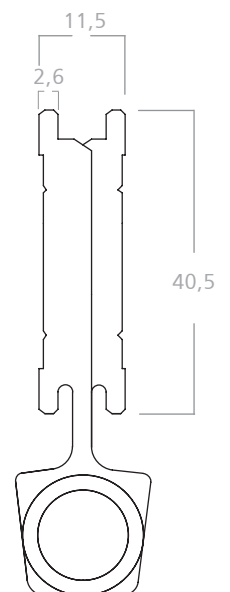

FL-H01

Bisagra para puerta de rebatir.

Colores: blanco, negro y natural.
Material: aluminio, acero y poliamida.
Caja de 12 juegos.

FL-H02

Bisagra para puerta de rebatir.

Colores: blanco, negro y natural.
Material: aluminio, acero y poliamida.
Caja de 12 juegos.

H-15

Bisagra para puerta de rebatir.

Colores: blanco, negro y natural.
Material: aluminio, acero y poliamida.
Caja de 12 juegos.

H-33

Bisagra para puerta 25 mm.

Colores: blanco, negro y natural.
Material: aluminio, acero y poliamida.
Caja de 12 juegos.

H-33 REDONDA

Bisagra para puerta de rebatir 25 mm.

Colores: blanco, negro y natural.
Material: aluminio, acero y poliamida.
Caja de 12 juegos.

Bisagra de dos piezas para ventana y puerta de rebatir.

Colores: blanco y negro.
Material: aluminio, acero y poliamida.
Caja de 12 juegos.

BISAGRA CÁMARA EUROPEA

Bisagra de 2 alas para cámara europea de ajuste mediante pletina de Zamak, 2 bisagras soportan una hoja de 80 kg. y 3 bisagras de 90 kg.

Material: aluminio, zamak, acero y poliamida.
Caja de 12 juegos.