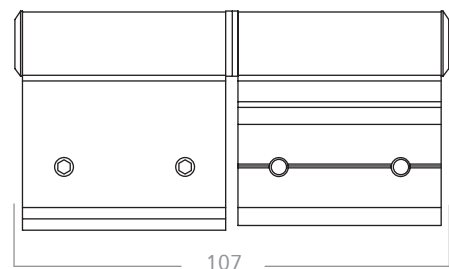

FL-H01

Bisagra para puerta de rebatir.

Colores: blanco, negro y natural.
Material: aluminio, acero y poliamida.
Caja de 12 juegos.