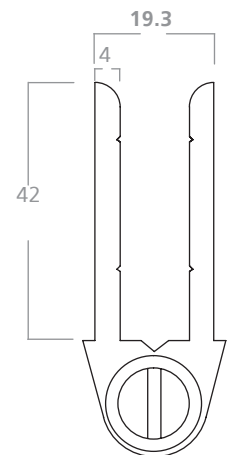

Bisagra para puerta de rebatir en madera.

Colores: blanco y negro.
Material: aluminio, acero y poliamida.
Caja de 12 juegos.

Bisagra para puerta de rebatir.

Colores: blanco, negro y natural.
Material: aluminio, acero y poliamida.
Caja de 12 juegos.