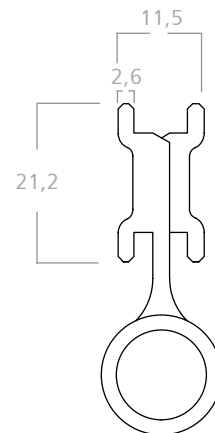

Colores blanco y negro.
Material: aluminio, zamak, acero y poliamida.
Caja de 12 juegos.

H-103

BISAGRA TECNICA

Bisagra de dos alas regulable en tres direcciones para puertas. Dos bisagras soportan 120 kg. y tres bisagras soportan 140 kg.

Colores: blanco y negro.

Material: aluminio con perno en acero.

Por juego.

H-104

BISAGRA TECNICA

Bisagra de tres alas regulable para puertas.

Colores: blanco y negro.

Material: aluminio con perno en acero y poliamida

Por juego.

H-114

Bisagra para puerta de rebatir.

Colores: blanco, negro y natural.
Material: aluminio, acero y poliamida.
Caja de 12 juegos.

H-330

Bisagra para ranas 25 mm.

Colores: blanco, negro y natural.
Material: aluminio, acero y poliamida.
Caja de 12 juegos.

H-330 REDONDA

Bisagra para ranuras 25 mm.

Colores: blanco, negro y natural.
Material: aluminio, acero y poliamida.
Caja de 12 juegos.

TA-H01

Bisagra para aberturas de PVC.

Colores: blanco y negro.
Material: aluminio, acero y poliamida.
Caja de 12 juegos.