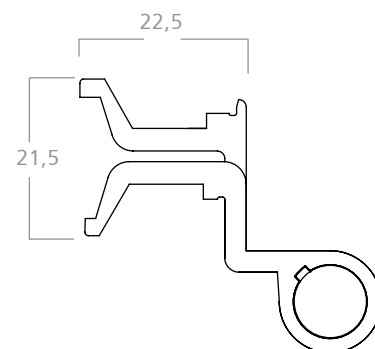

H-62

BISAGRA CÁMARA EUROPEA

Bisagra de 3 alas para cámara europea de ajuste mediante pletina de zamak, 2 bisagras soportan 90 kg. y 3 bisagras 100 kg.

Material: aluminio, zamak, acero y poliamida.
Caja de 12 juegos.

H-66

Bisagra para puerta 32 mm.

Colores: blanco, negro y natural.
Material: aluminio, acero y poliamida.
Caja de 12 juegos.

BISAGRA PARA HOJA COPLANAR

H-81

Bisagra de 2 alas para acoplar en cámara europea de forma especial para usar en hoja coplanar o tercera hoja.

Colores: blanco, negro y oro.
Material: aluminio, zamak, acero y poliamida.
Caja de 12 juegos.

BISAGRA PARA HOJA COPLANAR

H-82

Bisagra de 3 alas para acoplar en cámara de forma especial para usar en coplanar o tercera hoja.