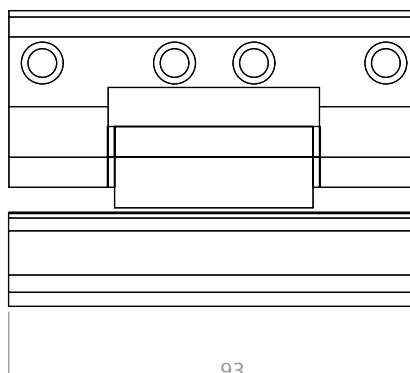

H-62

BISAGRA CÁMARA EUROPEA

Bisagra de 3 alas para cámara europea de ajuste mediante pletina de zamak, 2 bisagras soportan 90 kg. y 3 bisagras 100 kg.

Material: aluminio, zamak, acero y poliamida.
Caja de 12 juegos.

H-66

Bisagra para puerta 32 mm.

Colores: blanco, negro y natural.
Material: aluminio, acero y poliamida.
Caja de 12 juegos.

BISAGRA PARA HOJA COPLANAR

H-81

Bisagra de 2 alas para acoplar en cámara europea de forma especial para usar en hoja coplanar o tercera hoja.

Colores: blanco, negro y oro.
Material: aluminio, zamak, acero y poliamida.
Caja de 12 juegos.

BISAGRA PARA HOJA COPLANAR

H-82

Bisagra de 3 alas para acoplar en cámara de forma especial para usar en coplanar o tercera hoja.