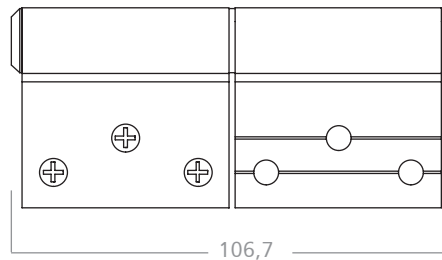

Material: aluminio, acero inoxidable y poliamida

Caja de 12 juegos.

CONJUNTO N°52

Bisagra para puerta de rebatir.

Colores: blanco, negro y natural.
Material: aluminio, acero y poliamida.
Caja de 12 juegos.