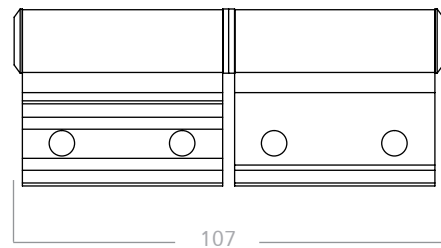

H-15

Bisagra para puerta de rebatir.

Colores: blanco, negro y natural.
Material: aluminio, acero y poliamida.
Caja de 12 juegos.

H-33

Bisagra para puerta 25 mm.

Colores: blanco, negro y natural.
Material: aluminio, acero y poliamida.
Caja de 12 juegos.

H-33 REDONDA

Bisagra para puerta de rebatir 25 mm.

Colores: blanco, negro y natural.
Material: aluminio, acero y poliamida.
Caja de 12 juegos.

Bisagra de dos piezas para ventana y puerta de rebatir.

Colores: blanco y negro.
Material: aluminio, acero y poliamida.
Caja de 12 juegos.