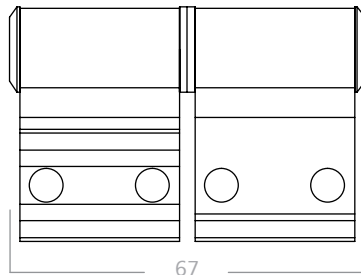

H-330 REDONDA

Bisagra para ranuras 25 mm.

Colores: blanco, negro y natural.
Material: aluminio, acero y poliamida.
Caja de 12 juegos.