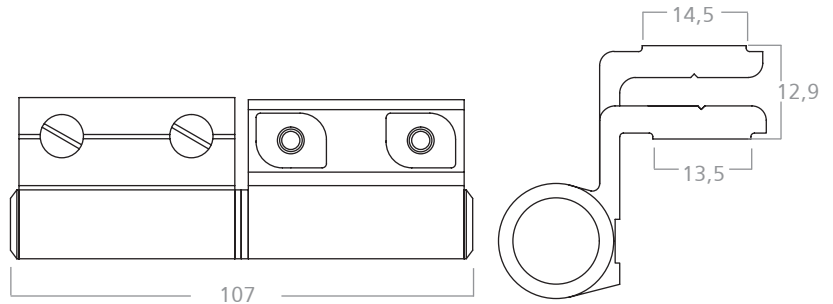

H-15

Bisagra para puerta de rebatir.

Colores: blanco, negro y natural.
Material: aluminio, acero y poliamida.
Caja de 12 juegos.

H-33

Bisagra para puerta 25 mm.

Colores: blanco, negro y natural.
Material: aluminio, acero y poliamida.
Caja de 12 juegos.

H-33 REDONDA

Bisagra para puerta de rebatir 25 mm.

Colores: blanco, negro y natural.
Material: aluminio, acero y poliamida.
Caja de 12 juegos.

Bisagra de dos piezas para ventana y puerta de rebatir.

Colores: blanco y negro.
Material: aluminio, acero y poliamida.
Caja de 12 juegos.