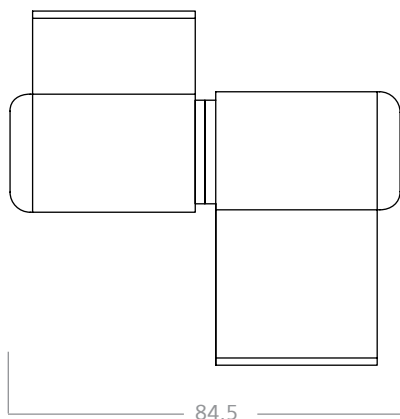

H-66

Bisagra para puerta 32 mm.

Colores: blanco, negro y natural.
Material: aluminio, acero y poliamida.
Caja de 12 juegos.

BISAGRA PARA HOJA COPLANAR

H-81

Bisagra de 2 alas para acoplar en cámara europea de forma especial para usar en hoja coplanar o tercera hoja.

Colores: blanco, negro y oro.
Material: aluminio, zamak, acero y poliamida.
Caja de 12 juegos.

BISAGRA PARA HOJA COPLANAR

H-82

Bisagra de 3 alas para acoplar en cámara de forma especial para usar en coplanar o tercera hoja.

Colores blanco y negro.
Material: aluminio, zamak, acero y poliamida.
Caja de 12 juegos.

H-103

BISAGRA TECNICA

Bisagra de dos alas regulable en tres direcciones para puertas. Dos bisagras soportan 120 kg. y tres bisagras soportan 140 kg.