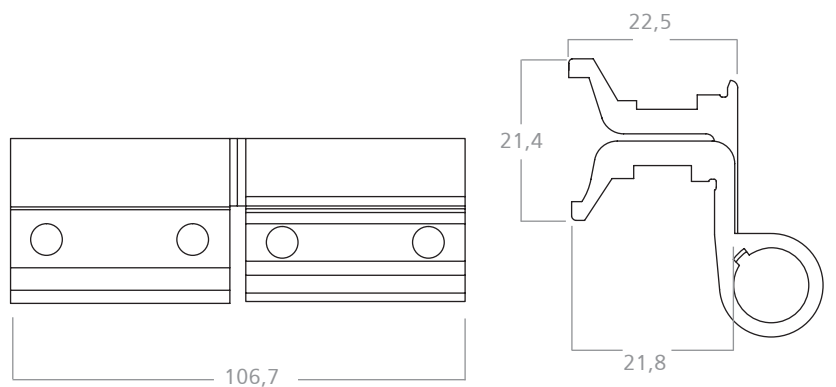

H-33 REDONDA

Bisagra para puerta de rebatir 25 mm.

Colores: blanco, negro y natural.
Material: aluminio, acero y poliamida.
Caja de 12 juegos.

Bisagra de dos piezas para ventana y puerta de rebatir.

Colores: blanco y negro.
Material: aluminio, acero y poliamida.
Caja de 12 juegos.

BISAGRA CÁMARA EUROPEA

Bisagra de 2 alas para cámara europea de ajuste mediante pletina de Zamak, 2 bisagras soportan una hoja de 80 kg. y 3 bisagras de 90 kg.

Material: aluminio, zamak, acero y poliamida.
Caja de 12 juegos.