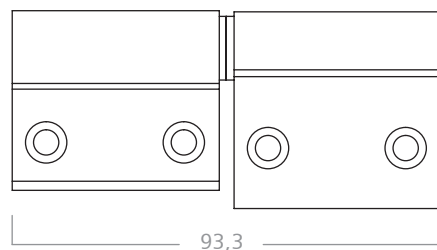

Colores: blanco y negro.

Material: aluminio con perno en acero.

Por juego.

H-104

BISAGRA TECNICA

Bisagra de tres alas regulable para puertas.

Colores: blanco y negro.

Material: aluminio con perno en acero y poliamida

Por juego.

H-114

Bisagra para puerta de rebatir.

Colores: blanco, negro y natural.
Material: aluminio, acero y poliamida.
Caja de 12 juegos.

H-330

Bisagra para ranas 25 mm.

Colores: blanco, negro y natural.
Material: aluminio, acero y poliamida.
Caja de 12 juegos.

H-330 REDONDA

Bisagra para ranuras 25 mm.

Colores: blanco, negro y natural.
Material: aluminio, acero y poliamida.
Caja de 12 juegos.

TA-H01

Bisagra para aberturas de PVC.

Colores: blanco y negro.
Material: aluminio, acero y poliamida.
Caja de 12 juegos.