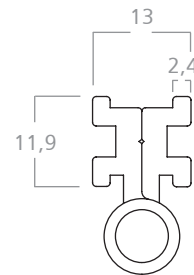

CONJUNTO N°36

Bisagra para cubre duchador.

Colores: negro.

Material: aluminio, acero inoxidable y poliamida.

Caja de 24 juegos.