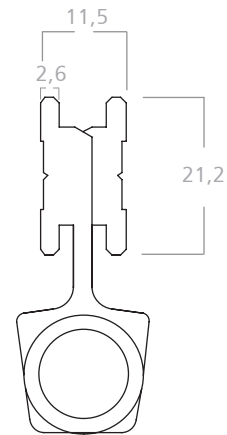

H-33

Bisagra para puerta 25 mm.

Colores: blanco, negro y natural.
Material: aluminio, acero y poliamida.
Caja de 12 juegos.