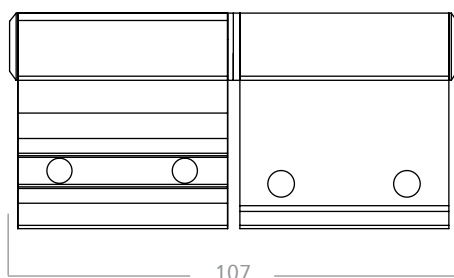

H-66

Bisagra para puerta 32 mm.

Colores: blanco, negro y natural.
Material: aluminio, acero y poliamida.
Caja de 12 juegos.