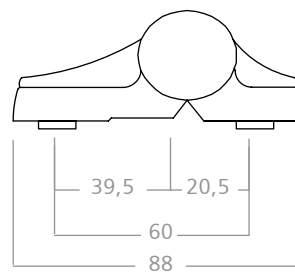

H-104

BISAGRA TECNICA

Bisagra de tres alas regulable para puertas.

Colores: blanco y negro.

Material: aluminio con perno en acero y poliamida

Por juego.