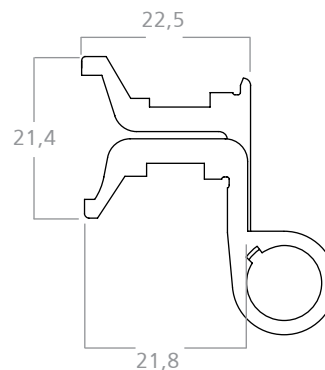

BISAGRA CÁMARA EUROPEA

Bisagra de 2 alas para cámara europea de ajuste mediante pletina de Zamak, 2 bisagras soportan una hoja de 80 kg. y 3 bisagras de 90 kg.

Material: aluminio, zamak, acero y poliamida.
Caja de 12 juegos.

H-62

BISAGRA CÁMARA EUROPEA

Bisagra de 3 alas para cámara europea de ajuste mediante pletina de zamak, 2 bisagras soportan 90 kg. y 3 bisagras 100 kg.

Material: aluminio, zamak, acero y poliamida.
Caja de 12 juegos.