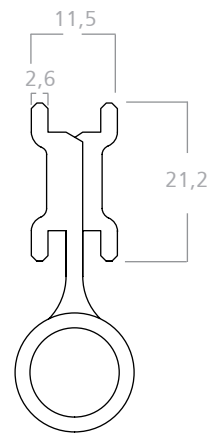

H-15

Bisagra para puerta de rebatir.

Colores: blanco, negro y natural.
Material: aluminio, acero y poliamida.
Caja de 12 juegos.

H-33

Bisagra para puerta 25 mm.

Colores: blanco, negro y natural.
Material: aluminio, acero y poliamida.
Caja de 12 juegos.

H-33 REDONDA

Bisagra para puerta de rebatir 25 mm.

Colores: blanco, negro y natural.
Material: aluminio, acero y poliamida.
Caja de 12 juegos.

Bisagra de dos piezas para ventana y puerta de rebatir.

Colores: blanco y negro.
Material: aluminio, acero y poliamida.
Caja de 12 juegos.

BISAGRA CÁMARA EUROPEA

Bisagra de 2 alas para cámara europea de ajuste mediante pletina de Zamak, 2 bisagras soportan una hoja de 80 kg. y 3 bisagras de 90 kg.

Material: aluminio, zamak, acero y poliamida.
Caja de 12 juegos.

H-330 REDONDA

Bisagra para ranuras 25 mm.

Colores: blanco, negro y natural.
Material: aluminio, acero y poliamida.
Caja de 12 juegos.

TA-H01

Bisagra para aberturas de PVC.

Colores: blanco y negro.
Material: aluminio, acero y poliamida.
Caja de 12 juegos.