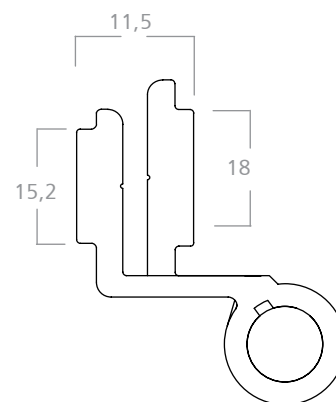

Colores blanco y negro.
Material: aluminio, zamak, acero y poliamida.
Caja de 12 juegos.

H-103

BISAGRA TECNICA

Bisagra de dos alas regulable en tres direcciones para puertas. Dos bisagras soportan 120 kg. y tres bisagras soportan 140 kg.

Colores: blanco y negro.

Material: aluminio con perno en acero.

Por juego.

H-104

BISAGRA TECNICA

Bisagra de tres alas regulable para puertas.

Colores: blanco y negro.

Material: aluminio con perno en acero y poliamida

Por juego.

H-114

Bisagra para puerta de rebatir.

Colores: blanco, negro y natural.
Material: aluminio, acero y poliamida.
Caja de 12 juegos.

H-330

Bisagra para ranas 25 mm.

Colores: blanco, negro y natural.
Material: aluminio, acero y poliamida.
Caja de 12 juegos.

H-330 REDONDA

Bisagra para ranuras 25 mm.

Colores: blanco, negro y natural.
Material: aluminio, acero y poliamida.
Caja de 12 juegos.

TA-H01

Bisagra para aberturas de PVC.

Colores: blanco y negro.
Material: aluminio, acero y poliamida.
Caja de 12 juegos.